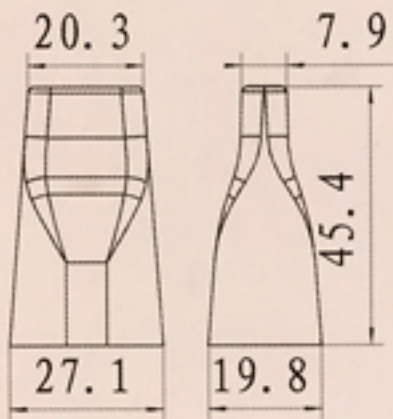

NP021
⌀ : 13
⊕ : 9

www.cosmpack.com

NP022
⌀ : 13
⊕ : 9

NP023
⌀ : 13
⊕ : 9

www.cosmpack.com

NP024
⌀ : 13
⊕ : 9

NP025
⌀ : 13
⊕ : 9

产品开发中

NP026
⌀ : 13
⊕ : 9

NP027
⌀ : 13
⊕ : 9

NA042

⌀ : 13(1)

⊕ : 9

NA043

⌀ : 13(5) 15(5)

⊕ : 9

NA044

⌀ : 13(8)

⊕ : 9

NA045

⌀ : 13(8)

⊕ : 9

NA046

⌀ : 13(9) 15(9)