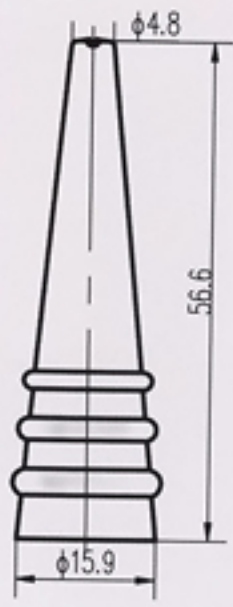

NP010

⌀ : 13

⊕ : 9

NP011

⌀ : 13

⊕ : 9

NP012

⌀ : 13

⊕ : 9

NP013

⌀ : 11

⊕ : 7

NP014

⌀ : 11

⊕ : 7

NP015

⌀ : 15

⊕ : 11

www.cosmpack.com

NP016
⌀ : 11
⊕ : 7

NP017
⌀ : 13
⊕ : 9

NP018
⌀ : 13
⊕ : 9

NP019
⌀ : 15
⊕ : 11

NP020
⌀ : 13
⊕ : 9