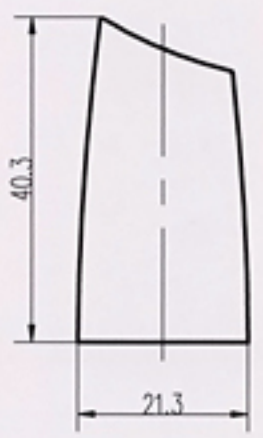

NA018

⌀ : 13(1)

⊕ : 8/9

NA019

⌀ : 13(专用)

⊕ : 8/9

NA020

⌀ : 13(5)15(5)

⊕ : 8/9

NA021
⌀ : 13(1)
⊕ : 8/9

NA022
⌀ : 13(4)15(3)
⊕ : 8/9

NA023
⌀ : 13(5)15(5)
⊕ : 8/9

NA024
⌀ : 13(4)15(3)
⊕ : 8/9

NA025
⌀ : 13(4)15(3)
⊕ : 8/9

www.cosmopack.com

NA026
 ⌀ : 13(4)15(3)
 ⊕ : 8/9