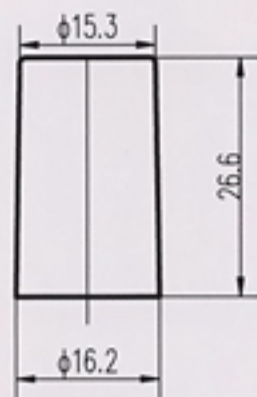

www.cosmpack.com

NP006

⌀ : 11

⊕ : 7

NP007

⌀ : 13

⊕ : 9

NP008

⌀ : 13

⊕ : 9

NP009A

⌀ : 15

⊕ : 11

NP009B

⌀ : 15

⊕ : 11

NP001

⌀ : 13

⊕ : 9

NP002

⌀ : 13

⊕ : 9

NP003

⌀ : 13