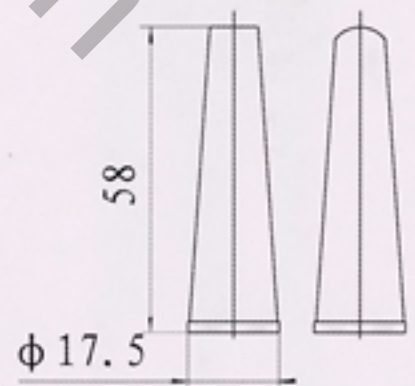

NP033
 ϕ : 13
 $\square$: 9