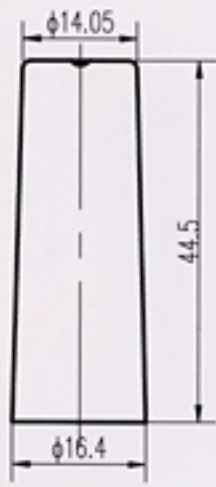

⊕ : 9

NP013

⌀ : 11

⊕ : 7

NP014

⌀ : 11

⊕ : 7

NP015

⌀ : 15

⊕ : 11

www.cosmpack.com

NP016
⌀ : 11
⊕ : 7

NP017
⌀ : 13
⊕ : 9

NP018
⌀ : 13
⊕ : 9

NP019
⌀ : 15
⊕ : 11

NP020
⌀ : 13
⊕ : 9

NP021
⌀ : 13
⊕ : 9

www.cosmpack.com

NP022
⌀ : 13
⊕ : 9

NP023
⌀ : 13
⊕ : 9

www.cosmpack.com

NP024
⌀ : 13
⊕ : 9

NP025
⌀ : 13
⊕ : 9

产品开发中

NA044

⌀ : 13(8)

⊕ : 9

NA045

⌀ : 13(8)

⊕ : 9

NA046

⌀ : 13(9) 15(9)